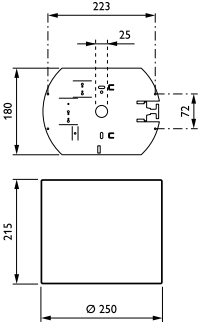

LuxSpace, surface mounted

Boyutlu çizim

LuxSpace gen2 DN570B-DN572B