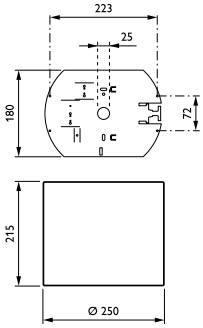

LuxSpace, surface mounted

Boyutlu çizim

LuxSpace gen2 DN570B-DN572B