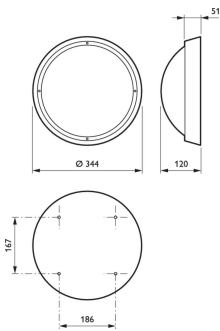

Operationele temperatuur

Omgevingstemperatuurbereik	-20 tot +35 °C

Dimbaarheid en regelsystemen

Dimbaar	Nee
Driver/VSA	Voedingsunit (aan/uit)
Constante lichtopbrengst	Nee

Eigenschappen behuizing en afmetingen

Materiaal behuizing	Composiet materialen
Reflectormateriaal	-
Materiaal optiek	Polycarbonaat
Materiaal optische lichtkap/lens	Polycarbonaat
Fixation materiaal	Polyamide
Kleur behuizing	Grijs
Afwerking optische lichtkap/lens	Opaal
Totale hoogte	120 mm

Totale diameter	344 mm

Keurmerken en classificaties

Beschermingsklasse	IP 65 [Bescherming tegen binnendringen van stof, straalwaterdicht]
IK-classificatie	IK10 [20 J, vandalismebestendig]
Beschermingsklasse IEC	Veiligheidsklasse I

Initiële prestaties (conform IEC)

Tolerantie lichtstroom	+/-10%
Aanvankelijke kleurkwaliteit	(0.37, 0.37) SDCM<3
Tolerantie energieverbruik	+/-10%

Toepassingsomstandigheden

Prestaties bij omgevingstemperatuur Tq	25 °C
Geschikt voor willekeurige schakeling	Nee

Productgegevens

Productnaam voor bestelling	WL120V LED12S/840 PSU GR
Volledige productnaam	WL120V LED12S/840 PSU GR
Full EOC	871869606636299
Bestelcode	06636299
Materiaalnr. (12NC)	910503910013
Lokale code	WL120V1284GR
Numerator - Aantal per pak	1
EAN/UPC - product/behuizing	8718696066362
Numerator - Dozen per buitendoos	6
EAN/UPC - Case	8718696066485

Maatschets