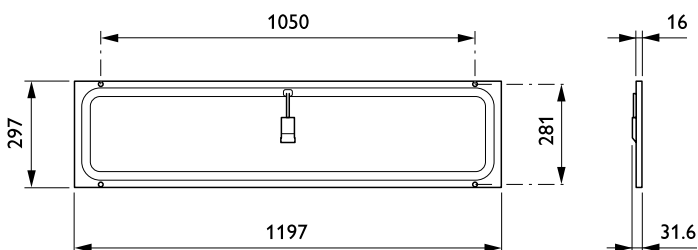

Approval and Application

IP kód	IP20/44 [Chráněno proti proniknutí prstů, proti proniknutí drátů, proti stříkající vodě]
Kód ochrany proti mechanickým nárazům	IK03 [0.3 J]

Initial Performance (IEC Compliant)

Počáteční světelný tok	3600 lm

Tolerance světelného toku	+/-10%
Počáteční účinnost svítidla LED	105 lm/W
Poč. korel. teplota chromatičnosti	4000 K
Poč. Index barevného podání	≥80
Původní chromatičnost	(0.38, 0.38) SDCM <3
Počáteční příkon	33 W
Tolerance spotřeby energie	+/-10%

Over Time Performance (IEC Compliant)

Control gear failure rate at median useful life 50000 h	5 %
Lumen maintenance at median useful life* 50000 h	L75

Application Conditions

Rozsah okolní teploty	+10 až +40 °C
Performance ambient temperature Tq	25 °C
Maximální úroveň stmívání	Nerelevantní
Vhodné pro náhodné spínání	Nerelevantní

Product Data

Úplný kód výrobku	871869938097700
Objednávací název produktu	RC132V LED36S/840 PSU W30L120 NOC
EAN/UPC – výrobek	8718699380977
Objednávací kód	38097700
Číslování – počet v balení	1
Číslování – balení v krabici	1
Materiál č. (12NC)	910503910309
Celková hmotnost (kus)	2.900 kg

Rozměrové výkresy

CoreLine Panel RC132V/RC133V