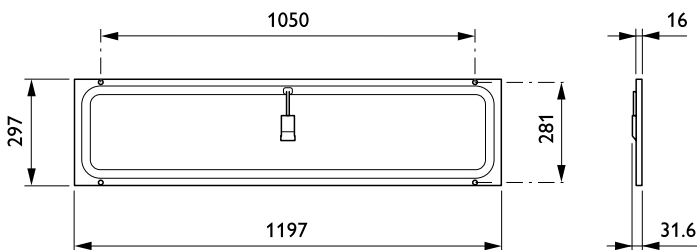

### Mechanické časti a teleso

Materiál telesa	Hliník
Materiál reflektora	-
Optický materiál	Polymetylmetakrylát
Materiál optického krytu	Polymetylmetakrylát
Materiál upevnenia	Hliník
Farba telesa	Biele
Povrchová úprava optického krytu	Opáľové
Celková dĺžka	1197 mm
Celková šírka	297 mm
Celková výška	32 mm
Rozmery (výška x šírka x hĺbka)	32 x 297 x 1197 mm

### Rozmerový obrázok