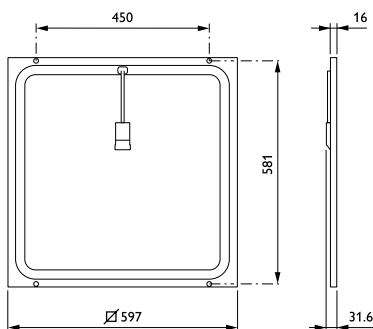

Approval and Application

IP kód	IP20/44 [Chráněno proti proniknutí prstů, proti proniknutí drátů, proti stříkající vodě]
Kód ochrany proti mechanickým nárazům	IK03 [0.3 J]

Initial Performance (IEC Compliant)

Počáteční světelný tok	3600 lm

Tolerance světelného toku	+/-10%
Počáteční účinnost svítidla LED	110 lm/W
Poč. korel. teplota chromatičnosti	4000 K
Poč. Index barevného podání	≥80
Původní chromatičnost	(0.38, 0.38) SDCM <3
Počáteční příkon	33 W
Tolerance spotřeby energie	+/-10%

Over Time Performance (IEC Compliant)

Control gear failure rate at median useful life 50000 h	5 %
Lumen maintenance at median useful life* 50000 h	L75

Application Conditions

Rozsah okolní teploty	+10 až +40 °C
Performance ambient temperature Tq	25 °C
Maximální úroveň stmívání	Nerelevantní
Vhodné pro náhodné spínání	Nerelevantní

Product Data

Úplný kód výrobku	871869938098400
Objednávací název produktu	RC132V LED36S/840 PSU W60L60 OC
EAN/UPC – výrobek	8718699380984
Objednávací kód	38098400
Číslování – počet v balení	1
Číslování – balení v krabici	1
Materiál č. (12NC)	910503910310
Celková hmotnost (kus)	2,750 kg

Rozměrové výkresy

CoreLine Panel RC132V/RC133V