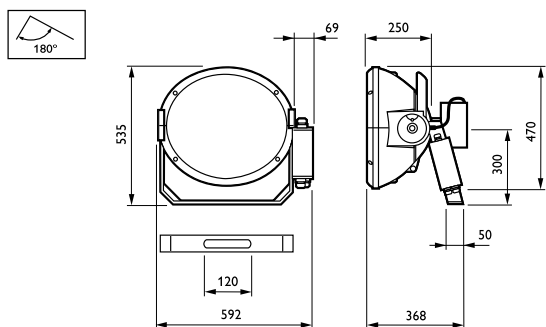

Código de encomenda local 910504910118

Numerador SAP – Quantidade por embalagem 1

Numerador SAP – Embalagens por exterior 1

Nº do material (12NC) 910504910118

Peso líquido SAP (peça) 18,650 kg

Desenho dimensional