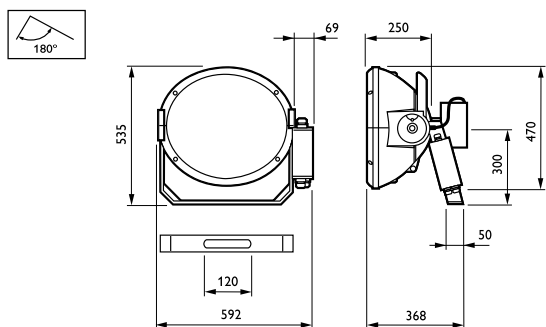

Código de encomenda local 910504910318

Numerador SAP – Quantidade por embalagem 1

Numerador SAP – Embalagens por exterior 1

Nº do material (12NC) 910504910318

Peso líquido SAP (peça) 18,650 kg

Desenho dimensional