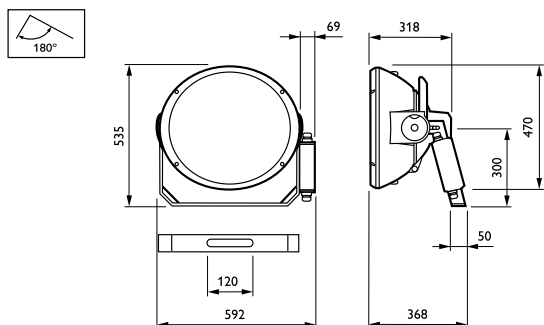

Controles e dimerização

Regulável	Não
Emissão de luz constante	N

Dados mecânicos e de compartimento

Material do compartimento	Alumínio
Material refletor	Alumínio
Material de óptica	Alumínio
Tipo de acessório de lente/difusor ótico	-
Fixation material	Aço
Cor do compartimento	Alumínio
Dispositivo de montagem	Suporte de montagem ajustável
Tipo de acessório de lente/difusor ótico	-
Tipo de acessório de lente/difusor ótico	-
Altura geral	535 mm
Área projetada efetiva	0,2 m ²

Condições de aplicação

Nível de regulação máximo	Não se aplica
---------------------------	---------------

Dados do produto

Nome de produto da encomenda	MVF404 MHN-SEH2000W/956 B6 ESI
Nome do produto completo	MVF404 MHN-SEH2000W/956 B6 ESI
Full EOC	871829159905000
Descrição do código local	LUMINARIA MVF404 MHNSEH2000W956 B6 ESI
Código de encomenda	910505014718
Nº do material (12NC)	910505014718
Código local	910505014718
Numerador — Quantidade por embalagem	1
EAN/UPC - produto/caixa	8718291599050
Numerador SAP — Embalagens por exterior	1
EAN/UPC - caixa	8718291599050

Desenho dimensional

ArenaVision MVF404