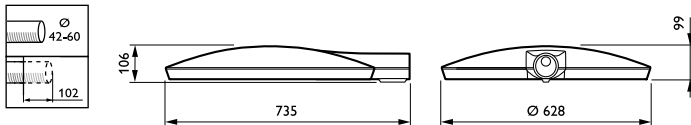

CitySoul gen2 LED Large

Nome de produto da encomenda	BRP531 GRN145-/740 II DM FG CO GR 60S
EAN/UPC – Produto	8718696613344
Código de encomenda	910505016874
Código de encomenda local	910505016874
Numerador SAP – Quantidade por embalagem	1

Numerador SAP – Embalagens por exterior	1
Nº do material (12NC)	910505016874
Peso líquido SAP (peça)	18,000 kg

Desenho dimensional

CitySoul gen2 BGP/BPP/BRP/BSP/BVP530/531