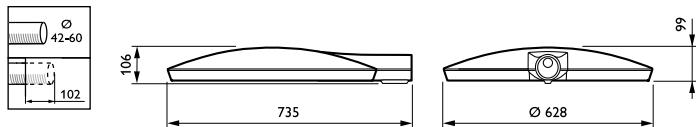

CitySoul gen2 LED Large

Rozměrové výkresy

CitySoul gen2 BGP/BPP/BRP/BSP/BVP530/531