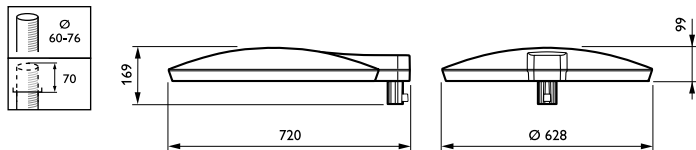

CitySoul gen2 LED Large

Rozměrové výkresy

CitySoul gen2 BGP/BPP/BRP/BSP/BVP530/531