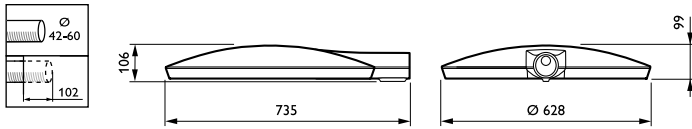

CitySoul gen2 LED Large

Mittapiirros

CitySoul gen2 BGP/BPP/BRP/BSP/BVP530/531