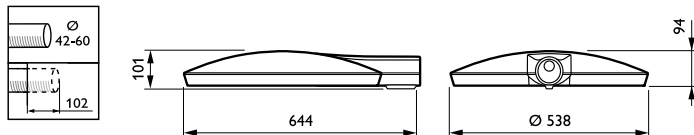

CitySoul gen2 LED Mini

Nome de produto da encomenda	BRP530 LED55/740 II DM FG CO GR
EAN/UPC – Produto	8718696613917
Código de encomenda	910505016933
Código de encomenda local	910505016933
Numerador SAP – Quantidade por embalagem	1

Numerador SAP – Embalagens por exterior	1
Nº do material (12NC)	910505016933
Peso líquido SAP (peça)	12,700 kg

Desenho dimensional

CitySoul gen2 BGP/BPP/BRP/BSP/BVP530/531