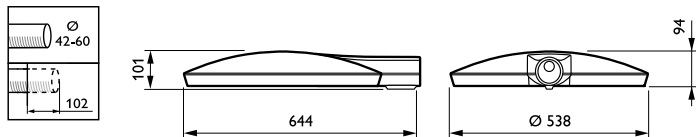

CitySoul gen2 LED Mini

Rozměrové výkresy

CitySoul gen2 BGP/BPP/BRP/BSP/BVP530/531