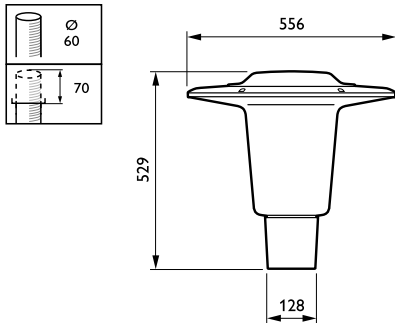

CityCharm Cordoba

Abmessungsskizzen

CityCharm BDS490/491