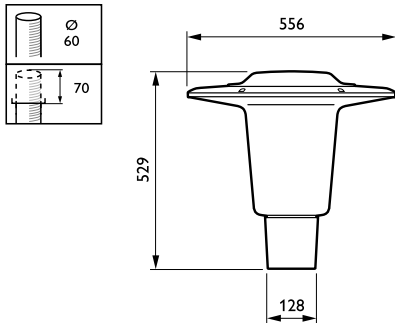

Cache optique/ forme de l'objectif	Hemispherical
Finition de cache optique/lentille	Transparent
Couple	25
Hauteur totale	529 mm
Diamètre total	556 mm
Effective projected area	0,1124 m ²
Commande	Gris

Normes et recommandations

CityCharm Cordoba

Schéma dimensionnel

CityCharm BDS490/491