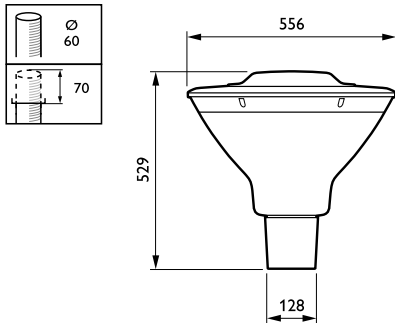

CityCharm Cone

IEC beschermingsklasse	Veiligheidsklasse I
Coating	Nee
Gloeidraadtest	Temperatuur 650 °C, duur 30 s
Brandbaarheidsmerkteken	-
CE-markering	CE-markering
ENEC-merkteken	ENEC-markering
Garantieperiode	5 jaar
Optic type outdoor	Lichtverdeling middelbreed
Remarks	* Bij extreme omgevingstemperaturen kan de armatuur automatisch dimmen om onderdelen te beschermen
Constante lichtopbrengst	Yes
Reserveonderdelen verkrijgbaar	Ja
Aantal producten op MCB (16A type B)	11
Fotobiologisch risico	Risk group 1
Recyclebaarheid product	56%
RoHS-merkteken	RoHS mark
WEEE-merkteken	WEEE mark
Moduletype lichtbron	LED
Product Family Code	BDS491 [CityCharm Cone]

Eisen aan armatuurontwerp

Opwaarts-lichtverhouding	0,03
Initiële lichtstroom bij 15 °C	10000 lm
Initiële lichtstroom bij 25 °C	10000 lm
Initiële lichtstroom bij 35 °C	10000 lm
Standaard kantenhoek opzetmontage	0°
Standaard kantenhoek opschuifmontage	0°

Bedrijfs- en Elektrische gegevens

Ingangsspanning	220 tot 240 V
Ingangsfrequentie	50 tot 60 Hz
Initiële opgenomen vermogen CLO	56 W
Gemiddeld opgenomen vermogen CLO	63 W
Totale opgenomen vermogen CLO	70 W
Aanloopstroom	80 A
Duur aanloopstroom	15 ms
Stroomsterkte driver	605 mA
Power Factor (min.)	0.8
Power Factor (nom.)	0.9

Regelsystemen en Dimmers

Dimbaar	Nee

Mechanische eigenschappen en Behuizing

Materiaal behuizing	Aluminium
Reflectormateriaal	-

Optisch materiaal	Polycarbonaat
Materiaal lichtkap/lens	Polycarbonaat
Bevestigingsmateriaal	Aluminium
Montageapparaat	60 [Mastopzetstuk voor diameter 60 mm]
Vorm lichtkap/lens	Hemispherical
Afwerking lichtkap/lens	Helder
Koppel	25
Hoogte armatuur	529 mm
Diameter armatuur	556 mm
Effective projected area	0,1155 m²
Kleur	Grey

Goedkeuring en Toepassing

IP-beschermingsklasse	IP 66 [Bescherming tegen binnendringen van stof, straalwaterdicht]
Slagvastheidscode	IK10 [20 J, vandalismebestendig]
Piekspanningsbeveiliging (gemeenschappelijk/differentiaal)	Surge protection level until 10 kV

Initiële prestaties (conform IEC)

Initiële lichtstroom	7379 lm
Lichtstroomtolerantie	+/-10%
Initieel rendement LED-armatuur	105 lm/W
Initiële gecorreleerde kleurtemperatuur	4000 K
Initiële kleurweergave-index	≥70
Initiële kleurkwaliteit	(0.380, 0.370) SDCM <3
Initieel ingangsvermogen	70 W
Tolerantie energieverbruik	+/-10%

Toepassingsomstandigheden

Bereik omgevingstemperatuur	-40 tot +50 °C
Maximaal dimniveau	Niet van toepassing

Productgegevens

Volledige productcode	871869692151700
Productnaam voor bestelling	BDS491 GRN100-/740 I DM GRB DF-S GR CLO
EAN/UPC - Product	8718696921517
Bestelcode	92151700
Local Code	BDS491G1BDFS
Numerator - Aantal per pak	1
Numerator - Dozen per buitendoos	1
Materiaaln. (12NC)	910505017167
Netto gewicht (per stuk)	12,000 kg

CityCharm Cone

Maatschets

CityCharm BDS490/491