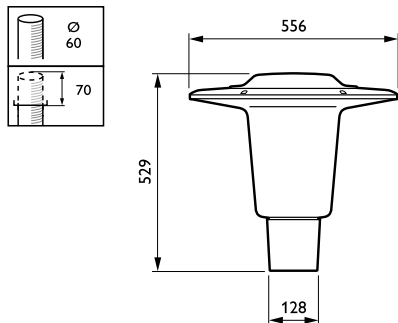

CityCharm Cordoba

Rozměrové výkresy

CityCharm BDS490/491