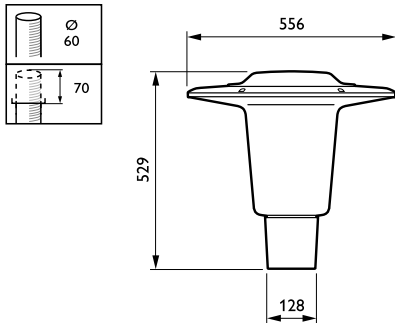

Dispositif de montage	60 [Embout de fixation pour Ø 60 mm]
Cache optique/ forme de l'objectif	Hemispherical
Finition de cache optique/lentille	Transparent
Couple	25
Hauteur totale	529 mm
Diamètre total	556 mm
Effective projected area	0,1124 m ²
Commande	Gris

CityCharm Cordoba

Schéma dimensionnel

CityCharm BDS490/491