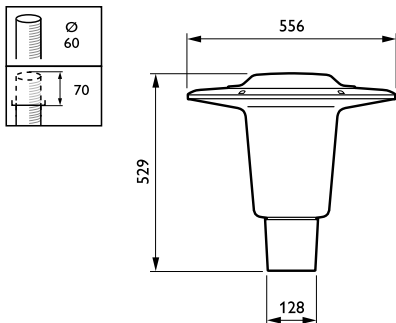

Regulovatelné	Ne
---------------	----

Mechanical and Housing

Materiál pláště	Hliník
Materiál reflektoru	-
Materiál optiky	Polycarbonate
Materiál optického krytu / čoček	Polykarbonát

Materiál uchycení	Aluminum
Montážní zařízení	60 [Příruba pro průměr 60 mm]
Tvar optického krytu / čoček	Hemispherical
Povrchová úprava optického krytu / čoček	Čirá
Krouticí moment	25
Celková výška	529 mm
Celkový průměr	556 mm
Effective projected area	0,1124 m ²
Barva	GR

CityCharm Cordoba

Rozměrové výkresy

CityCharm BDS490/491