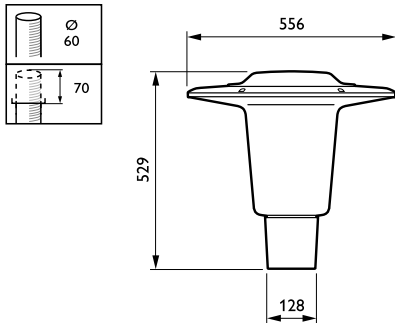

Dimmen

Dimmbar	Nein
---------	------

Mechanische Kenndaten

Gehäusematerial	Aluminium
Reflektor-Material	-
Optisches Material	Polycarbonat
Material optische Abdeckung/Linse	Polycarbonat
Befestigungsmaterial	Aluminium
Montagevorrichtung	76 [Masteinschublager Ø 76 mm]
Form optische Abdeckung/Linse	flach
Veredelung optische Abdeckung/Linse	Klar
Drehmoment	25
Gesamte Höhe	529 mm
Gesamter Durchmesser	556 mm
Effective projected area	0,1124 m²
Farbe	Grau

Anwendungsparameter

Umgebungstemperaturbereich	-40 bis +50 °C
Maximaler Dimmlevel	Nicht zutreffend

Produktdaten

Gesamt-Produktcode	871869693920800
Bestell-Produktname	BDS490 CG25-/730 II A GR D11 76
EAN/UPC - Produkt	8718696939208
Bestellcode	93920800
Anzahl pro Verpackung	1
Anzahl pro Umverpackung	1
Material-Nr. (12NC)	910505017425
Nettogewicht (Einzelteil)	12,000 kg

CityCharm Cordoba

Abmessungsskizzen

CityCharm BDS490/491