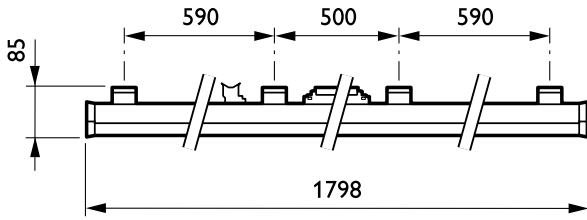

Maxos LED Performer

Чертеж размеров

Maxos LED Performer 4MX900-933