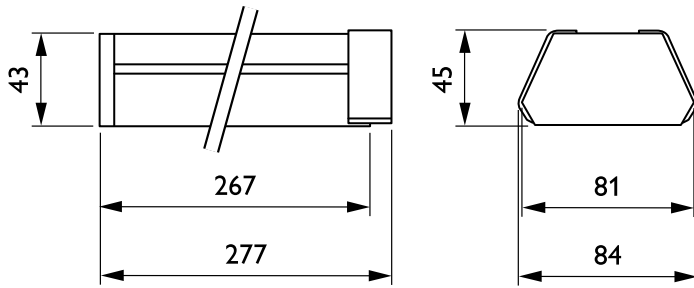

CoreLine LED Lichtbandsystem

Abmessungsskizzen

CoreLine Trunking acc. LL120Z