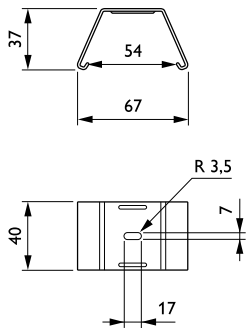

CoreLine Carril

Plano de dimensiones

CoreLine Trunking acc. LL120Z