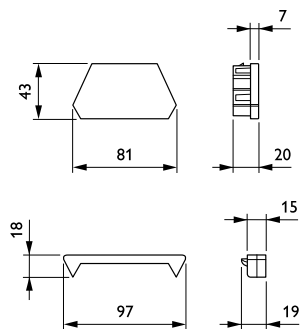

CoreLine Systèmes rail

Schéma dimensionnel

CoreLine Trunking acc. LL120Z