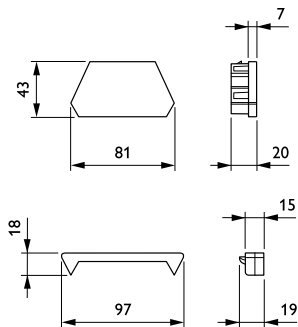

Эксплуатационные и электрические характеристики

Электрические аксессуары	No [-]
Входное напряжение	220 to 240 V

Механические компоненты и корпус

Размеры (высота x ширина x глубина)	NaN x NaN x NaN mm (NaN x NaN x NaN in)
-------------------------------------	---

Данные об изделии	
Полный код продукта	871829188162999
Название продукта для заказа	LL120Z EP WH (6PCS)
EAN/UPC — продукт	8718291881629
Код заказа	910925255043
Нумератор — количество на упаковку	1
Нумератор — упаковок на внешний короб	6
Материал № (12NC)	910925255043
Вес нетто (шт.)	0,117 kg

CoreLine Trunking

Чертеж размеров

CoreLine Trunking acc. LL120Z