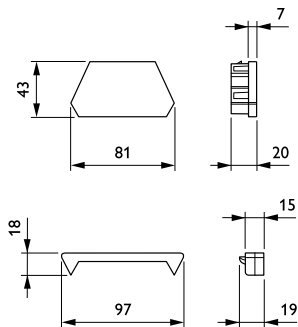

CoreLine Trunking

Чертеж размеров

CoreLine Trunking acc. LL120Z