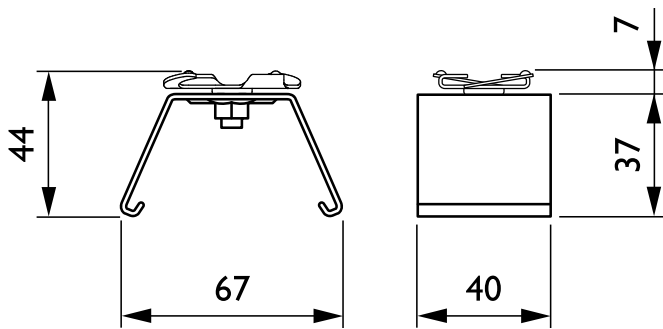

CoreLine LED Lichtbandsystem

Abmessungsskizzen

CoreLine Trunking acc. LL120Z