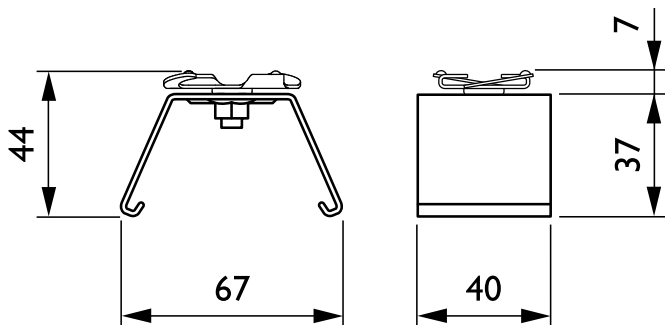

CoreLine Trunking

Чертеж размеров

CoreLine Trunking acc. LL120Z