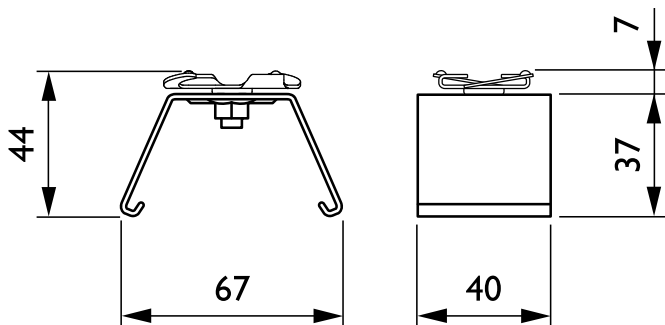

Данные о продукции

Общая информация	
Материал	Steel
Аксессуары для подвески	No [-]
Механические аксессуары	PB [Profile bracket]
Конфигурация упаковки	(5PCS) [5 pieces]
Цвет аксессуара	White
Код семейства	LL120Z [CoreLine Trunking Acc.]
Эксплуатационные и электрические характеристики	
Электрические аксессуары	No [-]
Входное напряжение	220 to 240 V
Механические компоненты и корпус	
Размеры (высота x ширина x глубина)	NaN x NaN x NaN mm (NaN x NaN x NaN in)

Данные об изделии	
Полный код продукта	871829188163699
Название продукта для заказа	LL120Z PB WH (5PCS)
EAN/UPC — продукт	8718291881636
Код заказа	910925255044
Нумератор — количество на упаковку	1
Нумератор — упаковок на внешний короб	6
Материал № (12NC)	910925255044
Вес нетто (шт.)	0,280 kg

CoreLine Trunking

Чертеж размеров

CoreLine Trunking acc. LL120Z