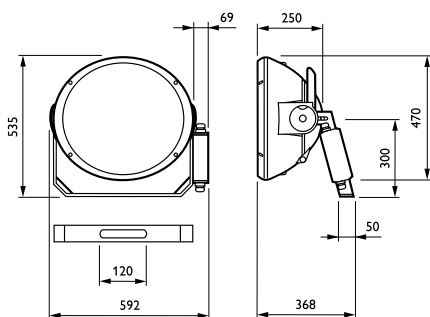

Operativos y eléctricos

Tensión de suministro de lámpara	400 V [400]
Tensión de entrada	380-415 V
Arrancador	SI [Series]

Aprobación y aplicación

Código de protección de entrada	IP65 [Protección frente a la penetración de polvo, protección frente a chorros de agua a presión]
Índice de protección frente a choque mecánico	IK08 [IK08]

Condiciones de aplicación

Rango de temperatura ambiente	-30 °C a +35 °C
-------------------------------	-----------------

Datos de producto

Código de producto completo	871829106950800
Nombre de producto del pedido	MVF403 MHN-SA2000W A6 SI
EAN/UPC - Producto	8718291069508
Código de pedido	06950800
Cantidad por paquete	1
Numerador - Paquetes por caja exterior	1
N.º de material (12NC)	910925432112
Peso neto (pieza)	14,500 kg

Plano de dimensiones

ArenaVision MVF403/MVF404