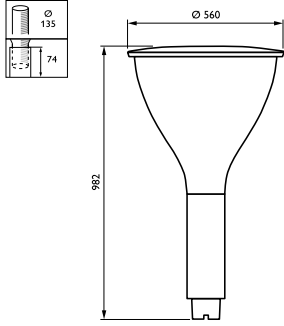

Metronomis LED Fluid

Garanti süresi	5 yıl
Optic type outdoor	Metronomis distribution medium
Fotosel	No [-]
Remarks	*-Per Lighting Europe guidance paper "Evaluating performance of LED based luminaires - January 2018": statistically there is no relevant difference in lumen maintenance between B50 and for example B10. Therefore the median useful life (B50) value also represents the B10 value. * Aşırı ortam sıcaklıklarında armatür, bileşenleri korumak için otomatik olarak kararabilir.
Sabit ışık çıkışı	Yes
MCB'deki ürün sayısı	20
RoHS işareti	RoHS mark
LED engine type	LED
Product Family Code	BDS670 [Metronomis LED]

Işık Teknik Ayrıntıları

Renk eşleştirmenin standart sapması	5
Yukarı doğru ışık çıkış oranı	5
Standart eğim açısı üstten montaj	-
Standart devirme açısı yandan giriş	-

Çalıştırma ve Elektrikle İlgili Bilgiler

Giriş Voltajı	220 to 240 V
Giriş Frekansı	50 ila 60 Hz
Başlangıç CLO güç tüketimi	9.984 W
Ortalama CLO güç tüketimi	11.392 W
Bitiş CLO güç tüketimi	12.8 W
Kalkış Akımı	22 A
Ani akım süresi	0,29 ms
Güç Faktörü (Min)	0.92

Kontroller ve Dimming

Dim Edilebilir	Hayır

Mekanik Ayrıntılar ve Muhafaza

Muhafaza Malzemesi	Alüminyum
Reflektör malzemesi	Polikarbonat
Optik sistem malzemesi	Polycarbonate
Optik kapak/lens malzemesi	Polikarbonat
Sabitleme malzemesi	Aluminum
Montaj cihazı	60 [Spigot for diameter 60 mm]
Optik kapak/lens şekli	-
Optik kapak/lens kaplaması	-

Toplam yükseklik	990 mm
Toplam çap	560 mm
Effective projected area	0,4396 m²
Renk	Gray

Onay ve Uygulama

Girişime Karşı Koruma Sınıfı	IP66 [Toz girmesine karşı korumalı, püskürtmeye dayanıklı]
Mekanik çarpışma koruma kodu	IK10 [20 J vandal-resistant]
Ani Akım Koruması (Ortak/Diferansiyel)	Philips standard surge protection level kV

Başlangıç Performansı (IEC Uyumlu)

Başlangıçtaki ışık Akısı	1396 lm
Işık akısı toleransı	+/-7%
LED'li aydınlatma armatürü başlangıç verimi	82 lm/W
Başlangıçtaki İlişkili Renk Sıcaklığı	3000 K
Başlangıçtaki Renksel Geriverim İndeksi	>80
Başlangıç Renk Türü	(0.430, 0.300) SDCM <5
Başlangıç giriş gücü	12.8 W
Güç tüketimi toleransı	+/-11%

Zaman İçindeki Performansı (IEC Uyumlu)

Control gear failure rate at median useful life 100000 h	10 %
Lümen sürekliliği, 25° C - 100.000 sa	L100
faydalı kullanım ömrü sonunda	

Uygulama Koşulları

Ortam sıcaklığı aralığı	-40 to +50 °C
Performance ambient temperature Tq	25 °C

Ürün Verileri

Tam ürün kodu	871829188510800
Sipariş ürün adı	BDS670 GRN15-3S/830 PSR-CLO II MDM 60
EAN/UPC - Ürün	8718291885108
Sipariş kodu	88510800
Numeratör - Paket Başına Miktar	1
Numeratör - Büyük kutu başına paket sayısı	1
Malzeme No. (12NC)	910925437982
Net Ağırlık (Parça Başı)	16,610 kg

Metronomis LED Fluid

Boyutlu çizim

Metronomis LED BDS650-670