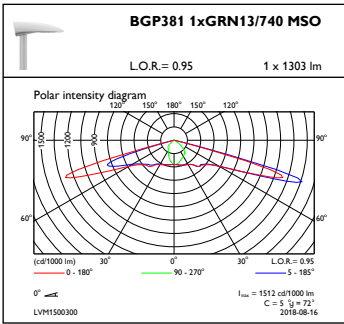

Fotometrik bilgi

OFPC1_BGP381xGRN13740MSO