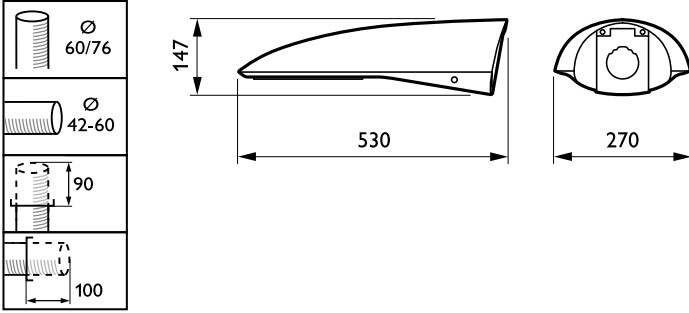

Iridium gen3 LED Mini

Boyutlu çizim

Iridium3 LED BGP381