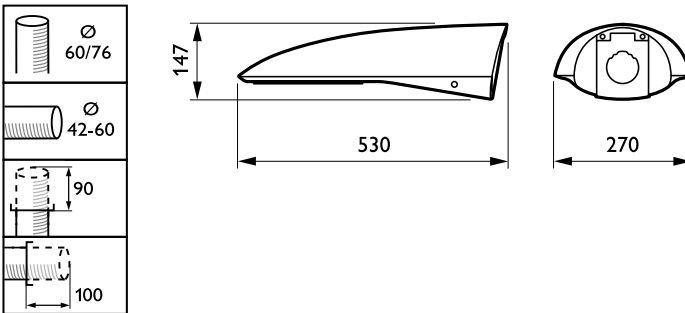

Iridium gen3 LED Mini

EAN/UPC – produkt	8718696321317
Ordrekode	32131700
Tæller – antal pr. pakke	1
Tæller – antal pakker pr. kasse (udvendig emballage)	1

SAP-materiale	910925439304
Nettovægt (stykke)	6,850 kg

Målskitse

Iridium3 LED BGP381