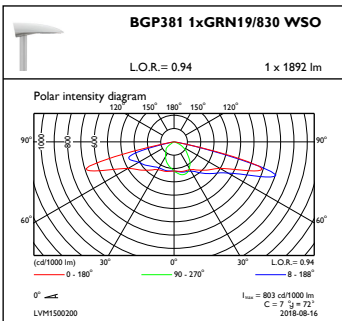

Fotometriske data

OFPC1_BGP381xGRN19830WSO