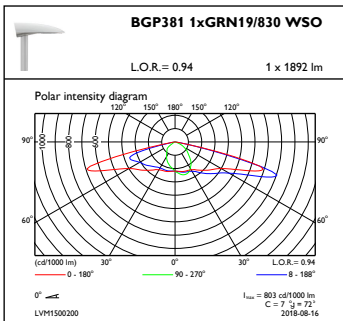

Factor de putere (min.)	0.94
-------------------------	------

Controls and Dimming

Cu reglarea intensității luminoase	Da
------------------------------------	----

Mechanical and Housing

Material carcasă	Aluminiu
Material reflector	-
Material sistem optic	Polycarbonate
Capac optic/material lentilă	Polycarbonat
Material fixare	Aluminum
Dispozitiv de montare	SP [Spigot]
Capac optic/formă lentilă	Flat
Capac optic/finisaj lentilă	Texturat
Lungime totală	531 mm
Lățime totală	273 mm
Înălțime totală	156 mm
Effective projected area	0.024 m ²
Culoarea	GR

Initial Performance (IEC Compliant)

Flux luminos inițial	1692 lm
Toleranță flux luminos	+/-7%
Randament luminos LED inițial	116 lm/W
Valoare inițială Temperatură de culoare corelată	3000 K
Valoare inițială Indice de redare a culorii	80
Cromatică inițială	(0.43, 0.41) SDCM <5
Putere de intrare inițială	15.2 W
Toleranță consum de curent	+/-11%

Product Data

Cod complet produs	871869632131700
--------------------	-----------------

Iridium gen3 LED Mini

Nume comandă produs	BGP381 GRN19/830 II WSO CO GR CLO-LS-8 5
EAN/UPC - Produs	8718696321317
Cod de comandă	32131700
Numărător - Cantitate per pachet	1
Numărător - Pachete per cutie exterioară	1

Material nr. (12NC)	910925439304
Greutate netă (bucată)	6,850 kg

Cote

Iridium3 LED BGP381

Date fotometrice

OFPC1_BGP381xGRN19830WSO