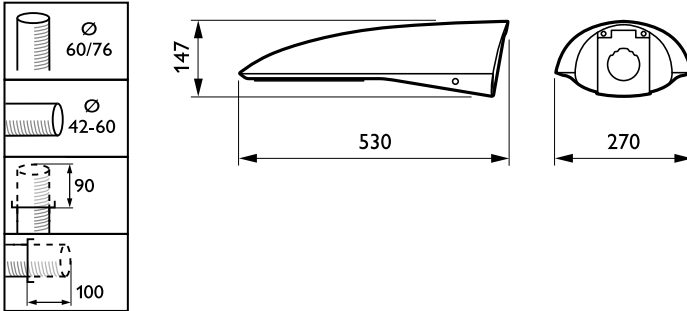

Iridium gen3 LED Mini

Nume comandă produs	BGP381 GRN19/830 II WSO CO GR CLO-LS-8 5
EAN/UPC - Produs	8718696321317
Cod de comandă	32131700
Numărător - Cantitate per pachet	1
Numărător - Pachete per cutie exterioară	1

Material nr. (12NC)	910925439304
Greutate netă (bucată)	6,850 kg

Cote

Iridium3 LED BGP381