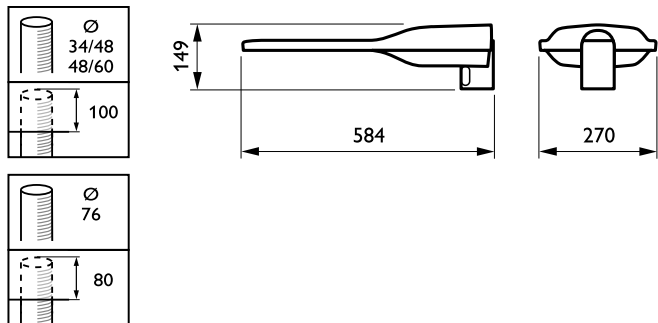

Mittapiirros

LumiStreet Small BGP/BGS212/213