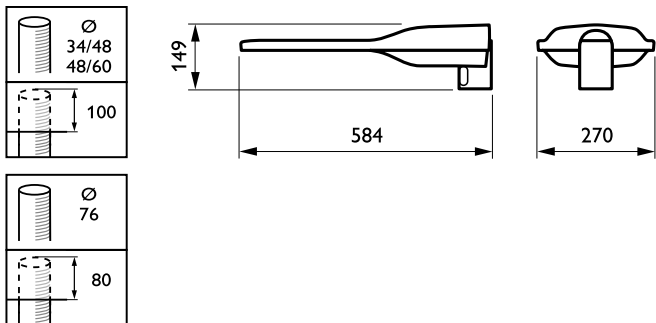

Mittapiirros

LumiStreet Small BGP/BGS212/213