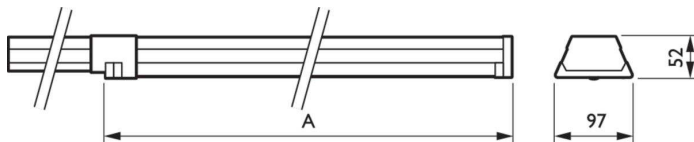

Product

LL121X 7 WH BC