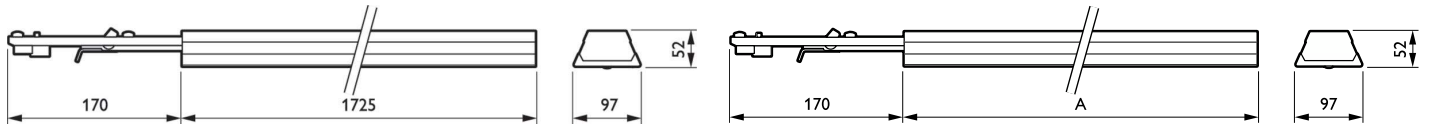

Mittapiirros