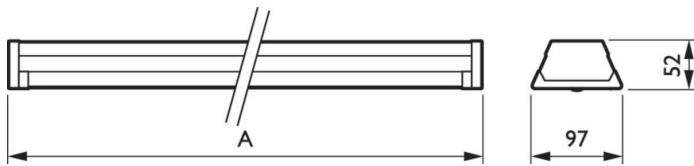

Product

LL121X 7 WH BC

Product

LL121X 7 WH BC