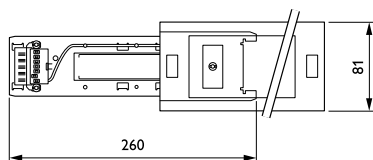

CoreLine Systèmes rail

Code de protection contre les chocs mécaniques IK02 [0.2 J standard]

Conditions d'utilisation

Plage de températures ambiantes -20 à +35 °C

Données logistiques

Code de produit complet 871829188144500

Désignation Produit LL121X 7 WH BC

Code barre produit (EAN) 8718291881445

Code de commande 88144500

Unité d'emballage 1

Conditionnement par carton 1

Code industriel (12NC) 910925682907

Poids net (pièce) 1,990 kg

Schéma dimensionnel

CoreLine trunking LL120X/LL121X