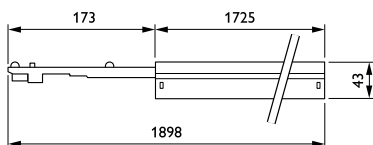

CoreLine Systèmes rail

Code de protection contre les chocs mécaniques IK02 [0.2 J standard]

Conditions d'utilisation

Plage de températures ambiantes -20 à +35 °C

Données logistiques

Code de produit complet 871829188144500

Désignation Produit LL121X 7 WH BC

Code barre produit (EAN) 8718291881445

Code de commande 88144500

Unité d'emballage 1

Conditionnement par carton 1

Code industriel (12NC) 910925682907

Poids net (pièce) 1,990 kg

Schéma dimensionnel

CoreLine trunking LL120X/LL121X