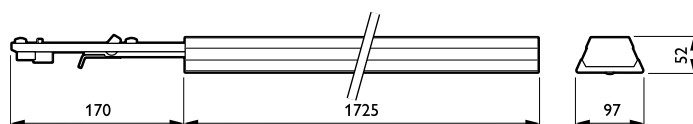

CoreLine trunking LL120X/LL121X