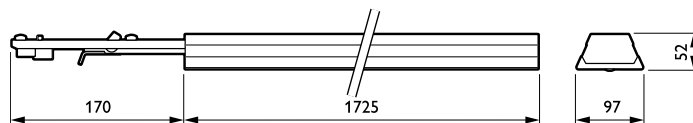

CoreLine trunking LL120X/LL121X