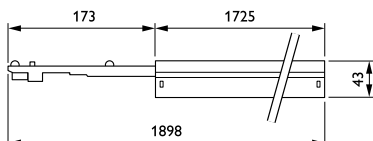

CoreLine Trunking

Данные об изделии

Полный код продукта	871829188144500
Название продукта для заказа	LL121X 7 WH BC
EAN/UPC — продукт	8718291881445
Код заказа	910925682907
Нумератор — количество на упаковку	1

Нумератор— упаковок на внешний короб	1
Материал № (12NC)	910925682907
Вес нетто (шт.)	1,990 kg

Чертеж размеров

CoreLine trunking LL120X/LL121X