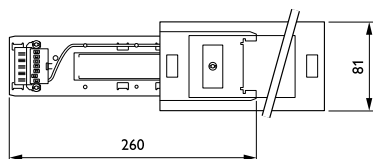

CoreLine Trunking

Данные об изделии

Полный код продукта	871829188144500
Название продукта для заказа	LL121X 7 WH BC
EAN/UPC — продукт	8718291881445
Код заказа	910925682907
Нумератор — количество на упаковку	1

Нумератор— упаковок на внешний короб	1
Материал № (12NC)	910925682907
Вес нетто (шт.)	1,990 kg

Чертеж размеров

CoreLine trunking LL120X/LL121X