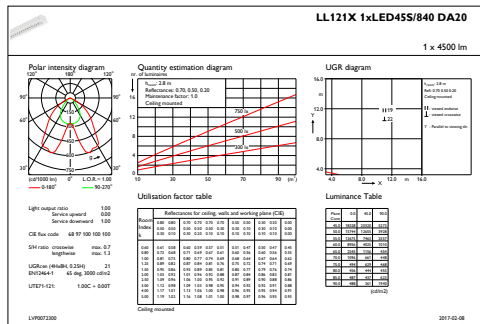

Фотометрические данные

IFGU1_LL121X1xLED45S840DA20

IFPC1_LL121X1xLED45S840DA20