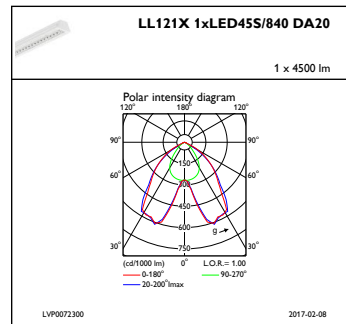

Фотометрические данные

IFGU1_LL121X1xLED45S840DA20

IFPC1_LL121X1xLED45S840DA20