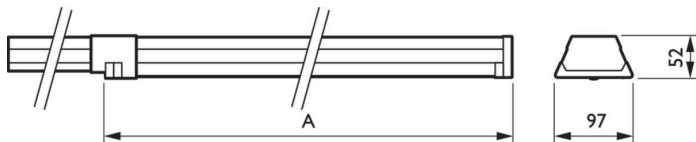

Totale hoogte	52 mm
Afmetingen (hoogte x breedte x diepte)	52 x 95 x 3450 mm

Keurmerken en classificaties

Beschermingsklasse	IP 20 [Bescherming tegen vingers]
IK-classificatie	IK02 [0,2 J standaard]
Beschermingsklasse IEC	Veiligheidsklasse I

CoreLine Lichtlijn LL120X

Maatschets

Product	A
LL120X LED90S/840 2x PSD NB 7 VLC WH	3.450 mm

Product	A
LL120X LED90S/840 2x PSD NB 7 VLC WH	3.464 mm

Product	A
LL120X LED90S/840 2x PSD NB 7 VLC WH	3.724 mm