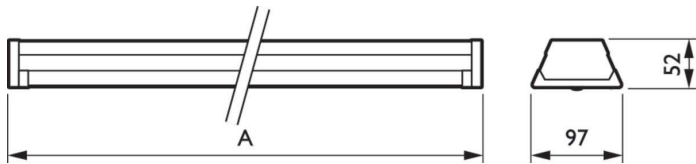

Product	A
LL120X LED90S/840 2x PSD NB 7 VLC WH	3.450 mm

Product	A
LL120X LED90S/840 2x PSD NB 7 VLC WH	3.464 mm