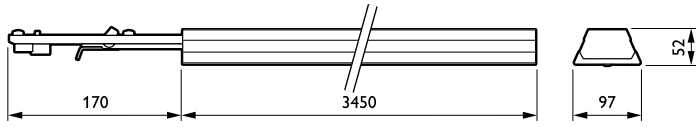

CoreLine Lichtlijn LL120X

Maatschets