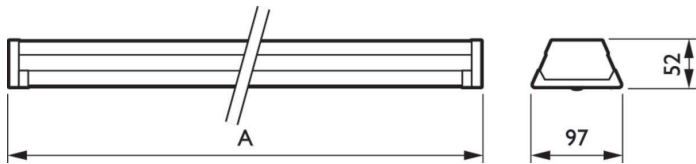

Product	A
LL120X LED90S/840 2x PSD DA20 7 VLC WH	3.450 mm

Product	A
LL120X LED90S/840 2x PSD DA20 7 VLC WH	3.464 mm