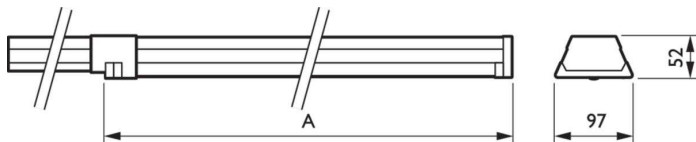

Totale breedte	95 mm
Totale hoogte	52 mm
Afmetingen (hoogte x breedte x diepte)	52 x 95 x 3450 mm

Keurmerken en classificaties	
Beschermingsklasse	IP 20 [Bescherming tegen vingers]
IK-classificatie	IK02 [0,2 J standaard]
Beschermingsklasse IEC	Veiligheidsklasse I

CoreLine Lichtlijn LL120X

Maatschets

Product	A
LL120X LED90S/840 2x PSD DA20 7 VLC WH	3.450 mm

Product	A
LL120X LED90S/840 2x PSD DA20 7 VLC WH	3.464 mm

Product	A
LL120X LED90S/840 2x PSD DA20 7 VLC WH	3.724 mm