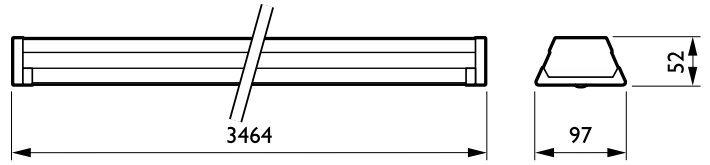

CoreLine Lichtlijn LL120X

Maatschets