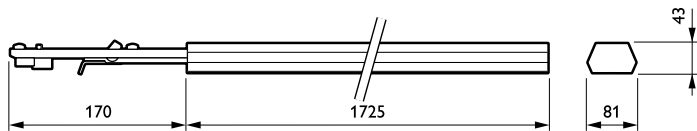

CoreLine Trunking

Чертеж размеров

LL123X Light-line units