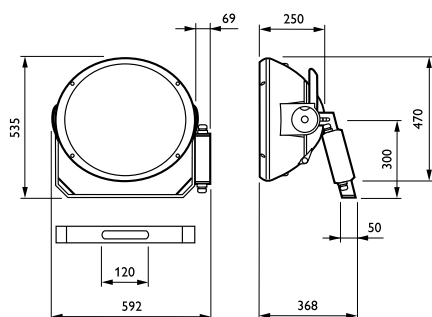

EAN/UPC - Product 8718291069164

Bestelcode 06916400

Numerator - Aantal per pak 1

Numerator - Dozen per buitendoos 1

Materiaalnr. (12NC) 910925748612

Netto gewicht (per stuk) 14,500 kg

Maatschets

ArenaVision MVF403/MVF404