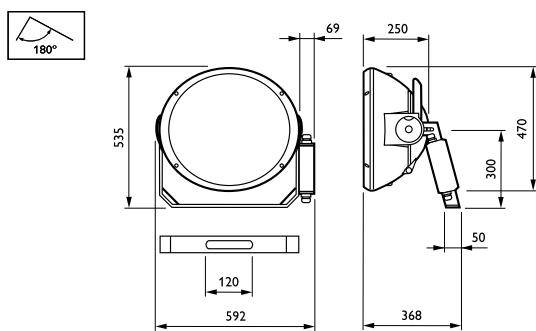

Código de encomenda 910925748612

Código de encomenda local 910925748612

Numerador SAP – Quantidade por embalagem 1

Numerador SAP – Embalagens por exterior 1

Nº do material (12NC) 910925748612

Peso líquido SAP (peça) 14,500 kg

Desenho dimensional

ArenaVision MVF403/MVF404

© 2019 Signify Holding Todos os direitos reservados. Signify não oferece qualquer representação ou garantia quanto à precisão ou à integridade das informações incluídas aqui e não se responsabiliza por qualquer ação em função disso.