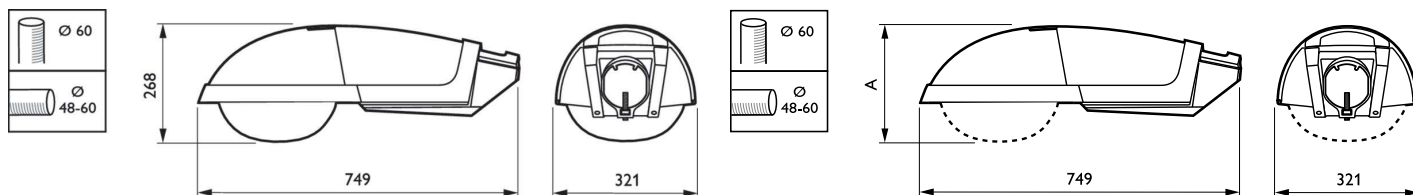

Selenium

Kód ochrany proti mechanickým nárazům	IK08 [5 J odolná proti vandalismu]
Třída ochrany IEC	Bezpečnostní třída II
Označení a balení	
Objednací název produktu	SGP340 CDO-TT50W K II OR PC SKD 48/60
Celý název výrobku	SGP340 CDO-TT50W K II OR PC SKD 48/60
Full EOC	872790063272900
Objednací kód	63272900

Číslo materiálu (12NC)	910925806912
Číslování SAP – počet v balení	1
EAN/UPC – výrobek/pouzdro	8727900632729
Číslování SAP – balení v krabici	1
Pouzdro – EAN/UPC	8727900632729

Rozměrové výkresy

Product

SGP340 CDO-TT50W K II OR PC SKD 48/60