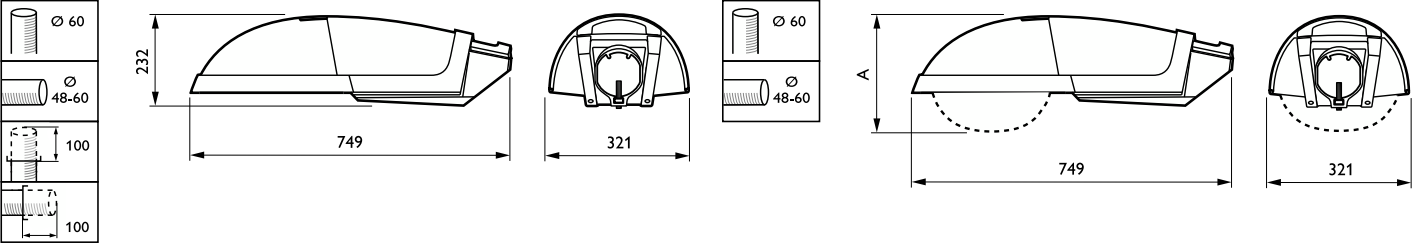

Selenium

Ürün Verileri

Sipariş ürün adı	SGP340 CDO-TT100W K II FG SKD 48/60
Tam ürün adı	SGP340 CDO-TT100W K II FG SKD 48/60
Tam ürün kodu	872790063279800
Sipariş kodu	63279800
Malzeme No. (12NC)	910925807612
Numeratör - Paket Başına Miktar	1

EAN/UPC - Ürün/Kutu	8727900632798
Numeratör - Büyük kutu başına paket sayısı	1
EAN/UPC - Kutu	8727900632798

Boyutlu çizim

Product

SGP340 CDO-TT100W K II FG SKD 48/60