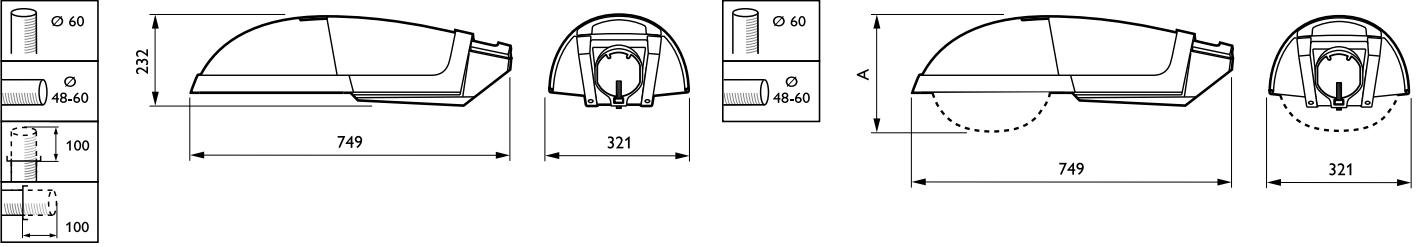

Selenium

Ürün Verileri

Sipariş ürün adı	SGP340 SON-T100W K II FG SKD 76
Tam ürün adı	SGP340 SON-T100W K II FG SKD 76
Tam ürün kodu	871155912656200
Sipariş kodu	12656200
Malzeme No. (12NC)	910925842112
Numeratör - Paket Başına Miktar	1

EAN/UPC - Ürün/Kutu	8711559126562
Numeratör - Büyük kutu başına paket sayısı	1
EAN/UPC - Kutu	8711559126562

Boyutlu çizim

Product

SGP340 SON-T100W K II FG SKD 76